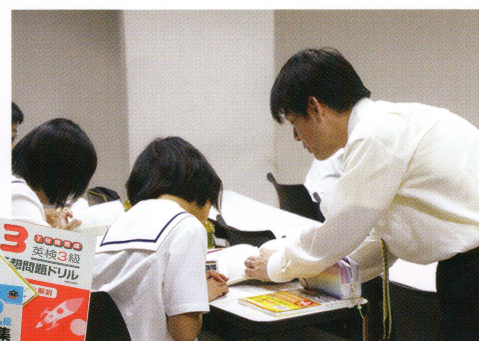

個別指導も充実しています。