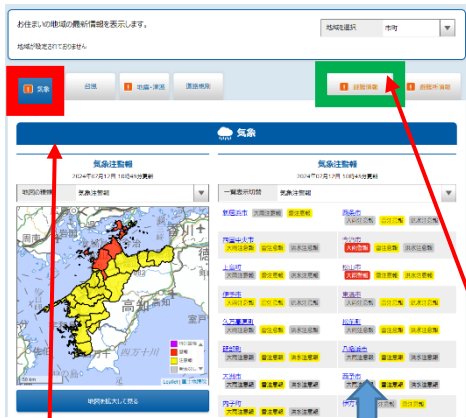

(1)(2)(3)えひめの防災・危機管理

(2)土砂災害警戒情報

松山市（済美高校）あるいは、  
自分の居住する市町を確認する。

「危険」（レベル4）  
「災害切迫」（レベル5）

気象

(1)警報

松山市（済美高校）あるいは、  
自分の居住する市町を確認する。

松山市（済美高校）  
あるいは、自分の居住  
する市町を選択

避難情報

特別警報  
暴風警報  
暴風雪警報

(3)避難情報

松山市の**新玉地区**（済美高校）  
あるいは、自分の**居住する地域**  
を確認する。

高齢者避難  
避難指示  
緊急安全確保

(2)気象庁(土砂災害警戒情報)

防災情報

愛媛県